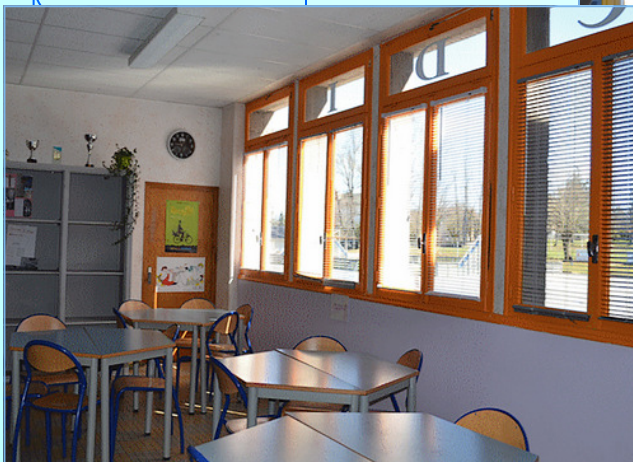

➤ Hébergement : dortoirs en chambre de 4 ou de 8 avec des sanitaires.

➤ Exemples de coins sanitaires

➤ Les chambres (ici, 8 places)

Rénovation 2012

➤ *Vestiaires de sport
(plusieurs pièces, douches)*

➤ Restauration : avec un très grand nombre de repas servis par jour, ce pôle constitue également une priorité en terme d'efficacité et de réussite. C'est pourquoi, une cafétéria-self a été mise en place en 2014.

➤ Vues de la cafétéria

➤ La cuisine

➤ Equipements pédagogiques : pour un enseignement de qualité, les salles sont équipées d'outils de projection numérique.

➤ Salle de conférence (80 places) avec vidéo projecteur, ordinateur et T.N.T.

➤ 1 foyer spacieux (tennis de table, baby-foots, canapés).

➤ Salles de classes
équipées
d'outils numériques
et connectées.

➤ Un C.D.I.
lumineux
avec ses
ordinateurs.

➤ Une salle informatique de 24 postes connectés.