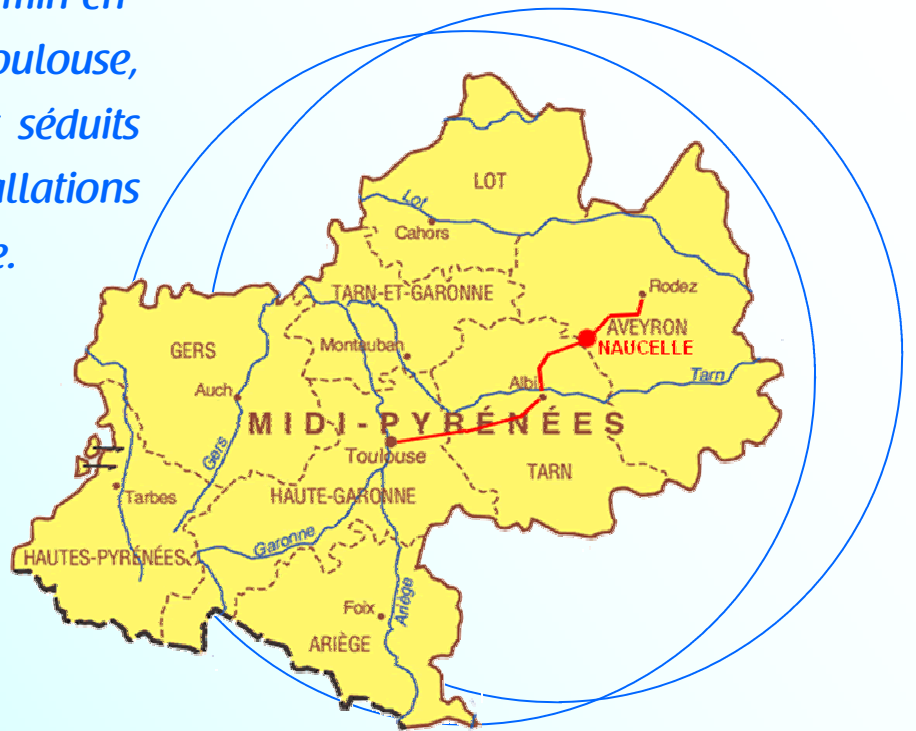

COLLEGE SAINT-MARTIN

NAUCELLE - 12 800

STADES DU COLLEGE

Situé à Naucelle, à mi-chemin entre Albi et Rodez, à 1h de Toulouse, vous serez immédiatement séduits par le cadre et les installations dont l'établissement dispose.